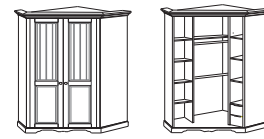

Stand: 29.06.2011

Z

**Type 01**

Kleiderschrank 2-trg.  
2 Holztüren

B/H/T: ca. 123 / 206 / 67 cm

Z

**Type 02**

Kleiderschrank 3-trg.  
3 Holztüren

B/H/T: ca. 172 / 206 / 67 cm

Z

**Type 03**

Eckkleiderschrank  
2 Holztüren  
Schenkelmaß: 108 x 108 cm

B/H/T: ca. 153 / 206 / 98 cm

Z = Regal  
M = SK

**Type 05**

Standregal  
mit 2 Schubkästen / 5 Fächer