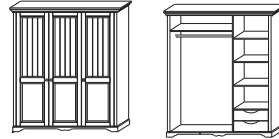

Stand: 29.06.2011

Z

**Type 01**

Kleiderschrank 2-trg.  
2 Holztüren

B/H/T: ca. 123 / 206 / 67 cm

Z

**Type 02**

Kleiderschrank 3-trg.  
3 Holztüren

B/H/T: ca. 172 / 206 / 67 cm

Z

**Type 03**

Eckkleiderschrank  
2 Holztüren  
Schenkelmaß: 108 x 108 cm

B/H/T: ca. 153 / 206 / 98 cm

Z = Regal  
M = SK

**Type 05**

Standregal  
mit 2 Schubkästen / 5 Fächer